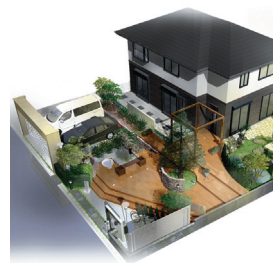

引き渡し後のメンテナンスなどアフターサービスがうれしいですね。

ガレージ拡張・増設工事キャンペーン中！4月末迄。

「家族の車が増えるから、駐車スペースを広げたい」そんな時は、外構工事専門店のヨシコウにご相談を。お客様との直接受注で、プランニングから施工まで一貫して行います。只今、ガレージ拡張・増設工事のキャンペーン中！一流メーカーの人気カーポート各種が同店通常価格の25%~30%引きになります。例えば、2台用のポリカーボネート屋根カーポート（通常49万200円・東洋エクステリア メジャーポートII Rタイプ ワイド）なら、34万3140円に。工事費別。出張相談・見積もりは無料。その他、門扉・フェンス等の外構の事なら小さな工事でもお気軽にご相談ください。

各種完成予想図はCGイメージで確認できます。デザインコンテストに入賞する程の腕前ですよ。

(有)ヨシコウ
☎0120(655)208

- 京都市山科区大宅御所町13-8
レジデンス中川1階
- <http://www.kac-yoshikou.com/>

掲載日：08/02/16号

エリア：東南

サイズ：4段1/3 営業担当：広瀬